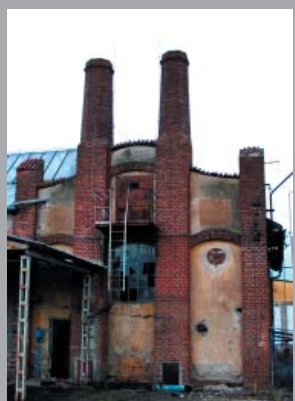

**Čtvrtek 18. 1. 2007**  
**Secesní část Schifauerovy továrny - slévárna barvných kovů.**

**Stav továrny v pátek 19. 1. 2007**  
**Přes mnohé protesty občanů i odborníků firma InterCora provádí překotnou demolici.**

**Budova bývalé kotelny ještě stojí...**